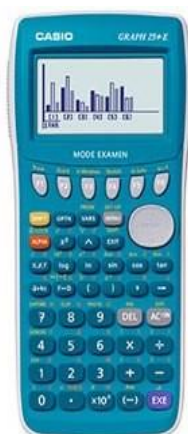

LISTE DES FOURNITURES (maths/sciences) pour la classe de **TCITU** pour la rentrée 2021

Une calculatrice Casio graph 25 + ou 35 +

2 classeurs grand format à anneaux

50 feuilles minimum format A4 à petits ou grands carreaux

Une calculatrice (casio graph 25+)

4 stylos (bleu, vert, rouge, noir)

Une souris à ruban correcteur

Un crayon à papier

Une gomme

Une règle

Des feuilles grand format, grands carreaux

Deux porte-vues (40 vues minimum)

Un cahier de brouillon

LISTE DES FOURNITURES (maths/sciences) pour la classe de **TMMV** pour la rentrée 2021

Mathématiques :

Une calculatrice (casio graph 25+)

4 stylos (bleu, vert, rouge, noir)

Une souris à ruban correcteur