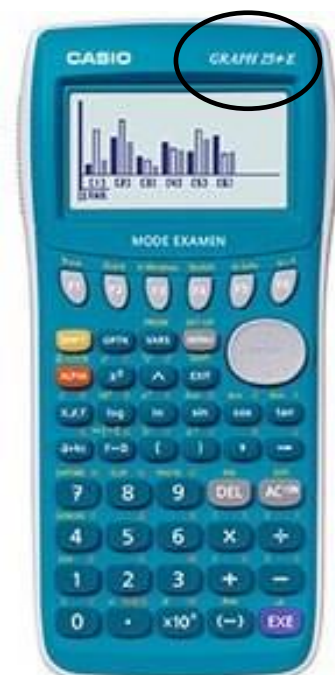

1 compas simple

1 trousse (1 gomme ; 1 taille crayon ; 1 crayon de papier; 1 stylo bille 4
couleurs ou 4 stylos différents)

GRAPH 25+E

□ Calculatrice :

Je tiens à rappeler l'importance de la calculatrice graphique pour la formation de votre enfant. Elle est **obligatoire** pour le **passage des examens**.

Si votre enfant n'en possède pas, je vous conseille de prendre la **CASIO GRAPH 25+E** (bleu et blanche) pour faciliter sa formation.

Prix : environ 47 €

Si vous avez déjà une calculatrice graphique d'une autre marque il n'est pas nécessaire d'en acheter une autre.